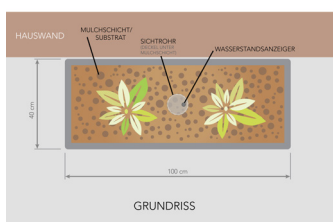

**Fotoblatt 150 Grüne Häuser im Kampf gegen Hitzeinseln -
Wiener Grünfassaden-Modul BeRTA ab jetzt im Praxistest**

Alle Bilder kostenlos und lizenzfrei downzuladen unter: <https://bit.ly/2WnTbyn>

Rendering Schnitt BeRTA
(c) GRÜNSTATTGRAU / Isabel Mühlbauer

Rendering Grundriss BeRTA
(c) GRÜNSTATTGRAU / Isabel Mühlbauer

Rendering Grundriss BeRTA
(c) GRÜNSTATTGRAU / Isabel Mühlbauer

BeRTA Grundausrüstung
(c) GRÜNSTATTGRAU / Isabel Mühlbauer

BeRTA Erweiterung Öffnung
(c) GRÜNSTATTGRAU / Isabel Mühlbauer

BeRTA Erweiterung Vandalis-
musschutz + Stammschutz
(c) GRÜNSTATTGRAU / Isabel Mühlbauer

**Fotoblatt 150 Grüne Häuser im Kampf gegen Hitzeinseln -
Wiener Grünfassaden-Modul BeRTA ab jetzt im Praxistest**