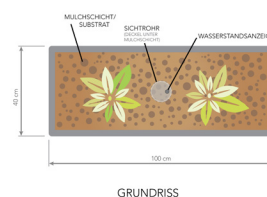

**Fotoblatt 150 Grüne Häuser im Kampf gegen Hitzeinseln -
Wiener Grünfassaden-Modul BeRTA ab jetzt im Praxistest**

Alle Bilder kostenlos und lizenzfrei downzuladen unter: <https://bit.ly/2WnTbyn>

Rendering Schnitt BeRTA
(c) GRÜNSTATTGRAU / Isabel Mühlbauer

Rendering Grundriss BeRTA
(c) GRÜNSTATTGRAU / Isabel Mühlbauer

Rendering Grundriss BeRTA
(c) GRÜNSTATTGRAU / Isabel Mühlbauer

BeRTA Grundausrüstung
(c) GRÜNSTATTGRAU / Isabel Mühlbauer

BeRTA Erweiterung Öffnung
(c) GRÜNSTATTGRAU / Isabel Mühlbauer

BeRTA Erweiterung Vandalis-
musschutz + Stammschutz
(c) GRÜNSTATTGRAU / Isabel Mühlbauer

**Fotoblatt 150 Grüne Häuser im Kampf gegen Hitzeinseln -
Wiener Grünfassaden-Modul BeRTA ab jetzt im Praxistest**