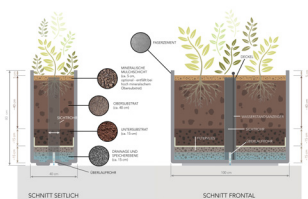

**Fotoblatt 150 Grüne Häuser im Kampf gegen Hitzeinseln -
Wiener Grünfassaden-Modul BeRTA ab jetzt im Praxistest**

Alle Bilder kostenlos und lizenzfrei downzuladen unter: <https://bit.ly/2WnTbyn>

Rendering Schnitt BeRTA
(c) GRÜNSTATTGRAU / Isabel Mühlbauer

Rendering Grundriss BeRTA
(c) GRÜNSTATTGRAU / Isabel Mühlbauer

Rendering Grundriss BeRTA
(c) GRÜNSTATTGRAU / Isabel Mühlbauer

BeRTA Grundausrüstung
(c) GRÜNSTATTGRAU / Isabel Mühlbauer

BeRTA Erweiterung Öffnung
(c) GRÜNSTATTGRAU / Isabel Mühlbauer

BeRTA Erweiterung Vandalis-
musschutz + Stammschutz
(c) GRÜNSTATTGRAU / Isabel Mühlbauer

**Fotoblatt 150 Grüne Häuser im Kampf gegen Hitzeinseln -
Wiener Grünfassaden-Modul BeRTA ab jetzt im Praxistest**